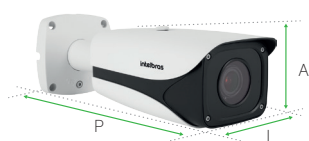

ENTRADA CARTÃO MICRO SD

L	A	P
94,8 mm	94,8 mm	273,3 mm

A VIP 7208 LPR é uma câmera de alta resolução especialmente desenvolvida para leitura de placa. As entradas de alarme podem ser conectadas ao laço indutivo e a saída de alarme à cancela, provendo um controle completo da entrada do estacionamento. Além disto, a função super WDR faz a compensação da luminosidade, deixando a imagem mais nítida.

Características

- » Entrada e saída de alarme para integração com laço indutivo e cancela
- » Suporta até 10.000 placas cadastradas
- » Zoom motorizado
- » Suporte a cartão micro-SD
- » IP67 e IK10
- » Lente de 2.7 a 12 mm
- » Suporte a PoE

Especificações técnicas

Geral	
Sensor de imagem	1/2.8" 2 Megapixel Starvis CMOS
Pixels efetivos (H x V)	1920 x 1080
Sistema de varredura	Progressivo
Obturador	Manual ou automático
Velocidade do obturador	1/50~1/10000s
Sensibilidade	Modo <i>Colorido</i> (F1.6) 0.005 lux Modo <i>Preto e branco</i> (F1.53, infravermelho ligado) 0 lux
Distância do infravermelho ativo	3 a 8 metros
Quantidade de LEDs do IR	4
Tipo de lente	Varifocal motorizada
Montagem da lente	Montada em placa
Distância focal	2.7 a 12 mm
Abertura máxima	F1.6
Ângulo de visão	Horizontal: 101° a 36° Vertical: 53° a 20°
Controle do foco	Automático
Zoom óptico	4x
Faixa da largura do foco	1 pista
Posicionamento câmera	
Limite do posicionamento	Pan: 0°~360° Tilt: 0°~90° Rotação: 0°~360°
Leitura de placa	
LPR	Função de LPR embarcado na câmera
Modo de detecção	Laço indutivo ou detecção no vídeo ou ambos
Foto	Visão geral ou recorte da placa do veículo
Sobre posição de foto	Data e hora, endereço, número da placa e número da pista, país da placa, gatilho do evento
Lista de placas liberadas/negadas	10.000 placa cadastradas na câmera
Controle de cancela	1 canal de saída de alarme para controle de cancela
Interfaces	
Alarme	2 entradas de alarme 1 saída
Certificações	
Certificados	CE e FCC